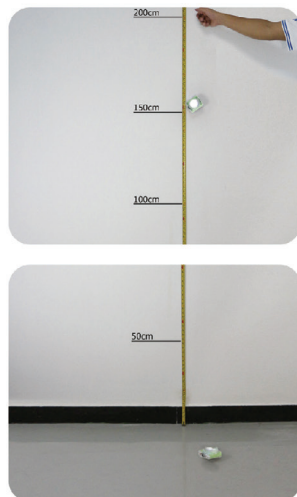

Фонари остались неповреждёнными после 20 испытаний на падение с 2 метров
во время испытаний MSHA.