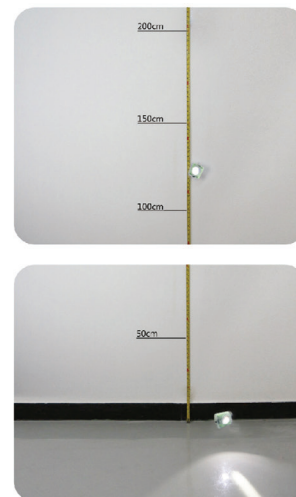

Фонари остались неповреждёнными после 20 испытаний на падение с 2 метров
во время испытаний MSHA.