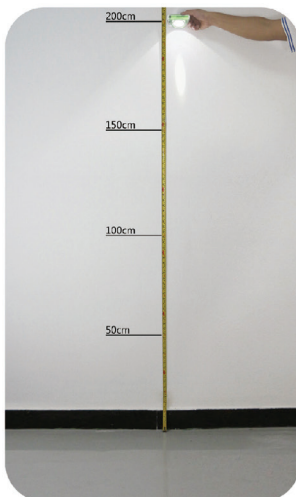

Фонари остались неповреждёнными после 20 испытаний на падение с 2 метров
во время испытаний MSHA.